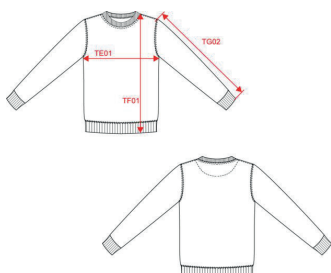

85% coton / 15% polyester. Conçu à partir de 85% de coton biologique et 15% de polyester recyclé. Le certificat GOTS (Global Organic Textile Standard) est délivré par Ecocert Greenlife. Molleton gratté 3 fils LSF (Low Shrinkage Fleece). Coton peigné. Lavage aux enzymes. Coupe droite. Bord-côte 1x1 montage tubulaire pour une meilleure finition au col, bas de manches et de vêtement. Bande de propreté jersey ton sur ton et finition demi-lune intérieur col. Finition double aiguilles sur bas de manches, bas de vêtement et col. Pas d'étiquette de marque au col, uniquement une puce de taille pour faciliter la personnalisation.

 XS - S - M - L - XL - XXL - 3XL - 4XL - 5XL  280 g/m²

Tous droits réservés ©

Informations complémentaires

Logistique

 5  20

Pays d'origine

 Bangladesh

Code douanier

 61102099

Conditions de lavage

Existe aussi en version

K4026

Dimensions (cm)

K4025 - Sweat-shirt ... à col rond		XS	S	M	L	XL	XXL	3XL	4XL	5XL
TE01	1/2 largeur poitrine à 1.5cm de l'emmanchure	48.00	51.00	54.00	57.00	60.00	63.00	66.00	69.00	72.00
TF01	Hauteur totale de l'HSP	66.00	68.00	70.00	72.00	74.00	76.00	78.00	80.00	82.00
TG02	Longueur manche longue	65.00	66.00	67.00	68.00	69.00	70.00	71.00	72.00	73.00